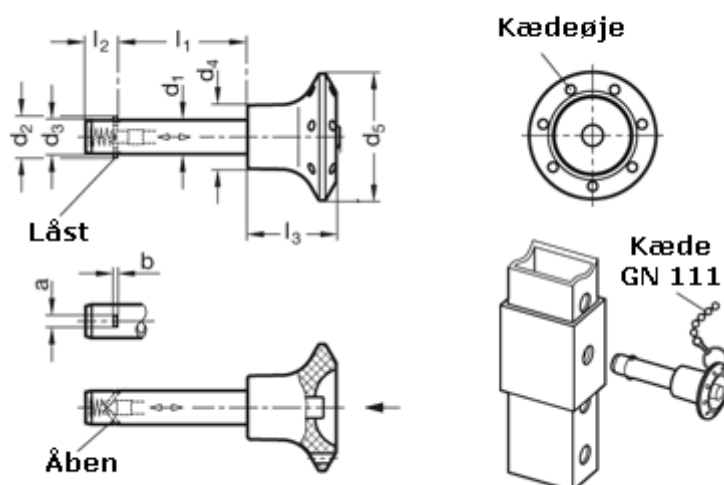

Article number: 201092637
 Description: E+G Stainless lock pin
 GN 114.3-8-16

Measures

a	= 2,8	l1 = 16
b	= 1	l2 = 8,4
Clamping force (kN)	= 30	l3 = 21
d1	= 8	
d2	= 10,4	
d3	= 7,9	
d4	= 15	
d5	= 30	